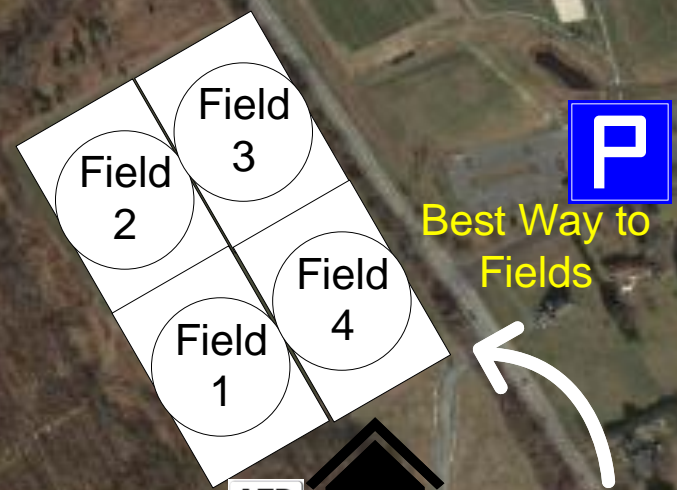

Harford Polo
3636 Fallston Rd
Jarrettsville, MD 21084

152